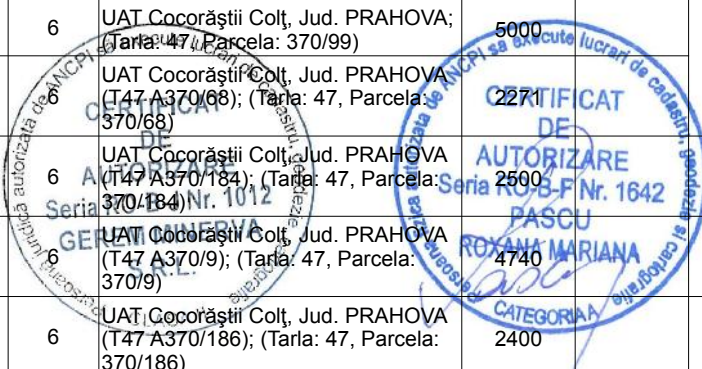

Nr. crt.	Nume / denumire deținător	Data nașterii / CUI	Identificator	Planșa	Sector cadastral	Adresa imobilului	Suprafața în proprietate (mp)	Suprafața în posesie (mp)	Observații deținător
92	JIPA MARIA		2404		6	UAT Cocorăștii Colț, Jud. PRAHOVA (T47 A370/28); (Tarla: 47, Parcela: 370/28)	7500		
93	LORENT VASILICA	13.10.1921	2319		6	UAT Cocorăștii Colț, Jud. PRAHOVA (T47 A370/194); (Tarla: 47, Parcela: 370/194)	4250		Proprietar decedat.
94	MANAILA CONSTANTINA		2293		6	UAT Cocorăștii Colț, Jud. PRAHOVA (T47 A370/169); (Tarla: 47, Parcela: 370/169)	2500		
95	MANAILA MARIN		2371		6	UAT Cocorăștii Colț, Jud. PRAHOVA (T47 A370/81); (Tarla: 47, Parcela: 370/81)	1006		
96	MANOLACHE GEORGETA	12.08.1951	2240		6	UAT Cocorăștii Colț, Jud. PRAHOVA (T47 A370/114); (Tarla: 47, Parcela: 370/114)	2800		
97	MANOLACHE GEORGETA	12.08.1951	2321		6	UAT Cocorăștii Colț, Jud. PRAHOVA (T47 A370/196); (Tarla: 47, Parcela: 370/196)	2100		
98	MARIN GHEORGHE		2322		6	UAT Cocorăștii Colț, Jud. PRAHOVA (T47 A370/197); (Tarla: 47, Parcela: 370/197)	4090		Proprietar decedat.
			2340		6	UAT Cocorăștii Colț, Jud. PRAHOVA (T47 A370/92); (Tarla: 47, Parcela: 370/92)	3700		
99	MARIN ILIE	17.05.1947	2322		6	UAT Cocorăștii Colț, Jud. PRAHOVA (T47 A370/197); (Tarla: 47, Parcela: 370/197)	4090		
			2340		6	UAT Cocorăștii Colț, Jud. PRAHOVA (T47 A370/92); (Tarla: 47, Parcela: 370/92)	3700		
100	MARIN IOANA		2293		6	UAT Cocorăștii Colț, Jud. PRAHOVA (T47 A370/169); (Tarla: 47, Parcela: 370/169)	2500		
101	MARIN GH. ION		2335		6	UAT Cocorăștii Colț, Jud. PRAHOVA (T47 A370/208); (Tarla: 47, Parcela: 370/208)	98		
102	MARIN MARIAN	07.03.1971	2251		6	UAT Cocorăștii Colț, Jud. PRAHOVA (T47 A370/125); (Tarla: 47, Parcela: 370/125)	2800		
103	MARIN MARIN	17.11.1927	2266		6	UAT Cocorăștii Colț, Jud. PRAHOVA (T47 A370/139); (Tarla: 47, Parcela: 370/139)	4100		Proprietar decedat.
104	MARIN MARIN	12.04.1955	2322		6	UAT Cocorăștii Colț, Jud. PRAHOVA (T47 A370/197); (Tarla: 47, Parcela: 370/197)	4090		
			2340		6	UAT Cocorăștii Colț, Jud. PRAHOVA (T47 A370/92); (Tarla: 47, Parcela: 370/92)	3700		
105	MARIN RADA		2293		6	UAT Cocorăștii Colț, Jud. PRAHOVA (T47 A370/169); (Tarla: 47, Parcela: 370/169)	2500		
106	MARIN VASILE	19.10.1953	2251		6	UAT Cocorăștii Colț, Jud. PRAHOVA (T47 A370/125); (Tarla: 47, Parcela: 370/125)	2800		
107	MICU ELENA	06.05.1942	2320		6	UAT Cocorăștii Colț, Jud. PRAHOVA (T47 A 370/195); (Tarla: 47, Parcela: 370/195)	5300		
108	MIHALACHE PARASCHIVA		2412		6	UAT Cocorăștii Colț, Jud. PRAHOVA (T47 A370/20); (Tarla: 47, Parcela: 370/20)	9372		
109	MILITARU STELIAN		2229		6	UAT Cocorăștii Colț, Jud. PRAHOVA; (Tarla: 47, Parcela: 370/99)	5000		
			2363		6	UAT Cocorăștii Colț, Jud. PRAHOVA (T47 A370/68); (Tarla: 47, Parcela: 370/68)	2271		
110	MOCREAC ION		2308		6	UAT Cocorăștii Colț, Jud. PRAHOVA (T47 A370/184); (Tarla: 47, Parcela: 370/184)	2500		
111	MOCREAC STELIANA		2423		6	UAT Cocorăștii Colț, Jud. PRAHOVA (T47 A370/9); (Tarla: 47, Parcela: 370/9)	4740		
112	MOISESCU MARIA		2310		6	UAT Cocorăștii Colț, Jud. PRAHOVA (T47 A370/186); (Tarla: 47, Parcela: 370/186)	2400